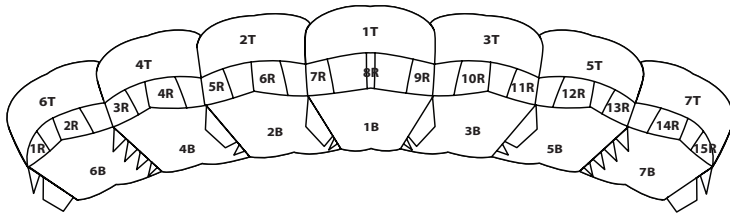

Dealer Name	Quantity	PO#
--------------------	-----------------	------------

OFFICE
USE
ONLY

SERIAL #

- | | |
|--------------------------------------|--------------------------------------|
| <input type="checkbox"/> PD ZERO 205 | <input type="checkbox"/> PD ZERO 265 |
| <input type="checkbox"/> PD ZERO 215 | <input type="checkbox"/> PD ZERO 275 |
| <input type="checkbox"/> PD ZERO 225 | <input type="checkbox"/> PD ZERO 285 |
| <input type="checkbox"/> PD ZERO 235 | <input type="checkbox"/> PD ZERO 295 |
| <input type="checkbox"/> PD ZERO 245 | <input type="checkbox"/> PD ZERO 305 |
| <input type="checkbox"/> PD ZERO 255 | |

Name		
Shipping Address		
City	State	Zip/ City Code
Country	IS THIS A DROP SHIPMENT?	

Who influenced your decision to buy a PD canopy _____

RISERS / HARD TOGGLES SET (\$160.00) SUSPENSION LINE

- Type 17 (Narrow 1")
- Type 8 (Wide)